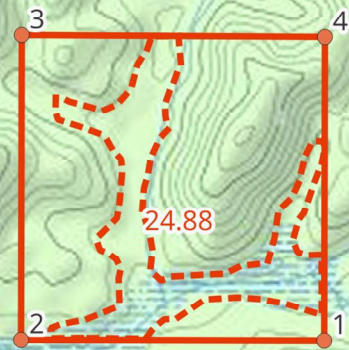

Demande d'AE
TOG 5 : " Calcédoine "
Plan de localisation au 1 : 500 000 ème

Légende

TOG 5

 Périmètre d'Autorisation - TOG 5 - Calcédoine

Demande d'AEx
 TOG 5 : " Calcédoine "
 Plan de situation au 1 : 25 000 ème

Nom	vertex_ind	xcoord	ycoord
AEx TOG 5	4	220605,604604723164812	567337,321178129292093
AEx TOG 5	2	219601,438326870760648	566337,945679919677787
AEx TOG 5	3	219603,872175551077817	567343,606107887811959
AEx TOG 5	1	220603,239123362756800	566335,454867438296787